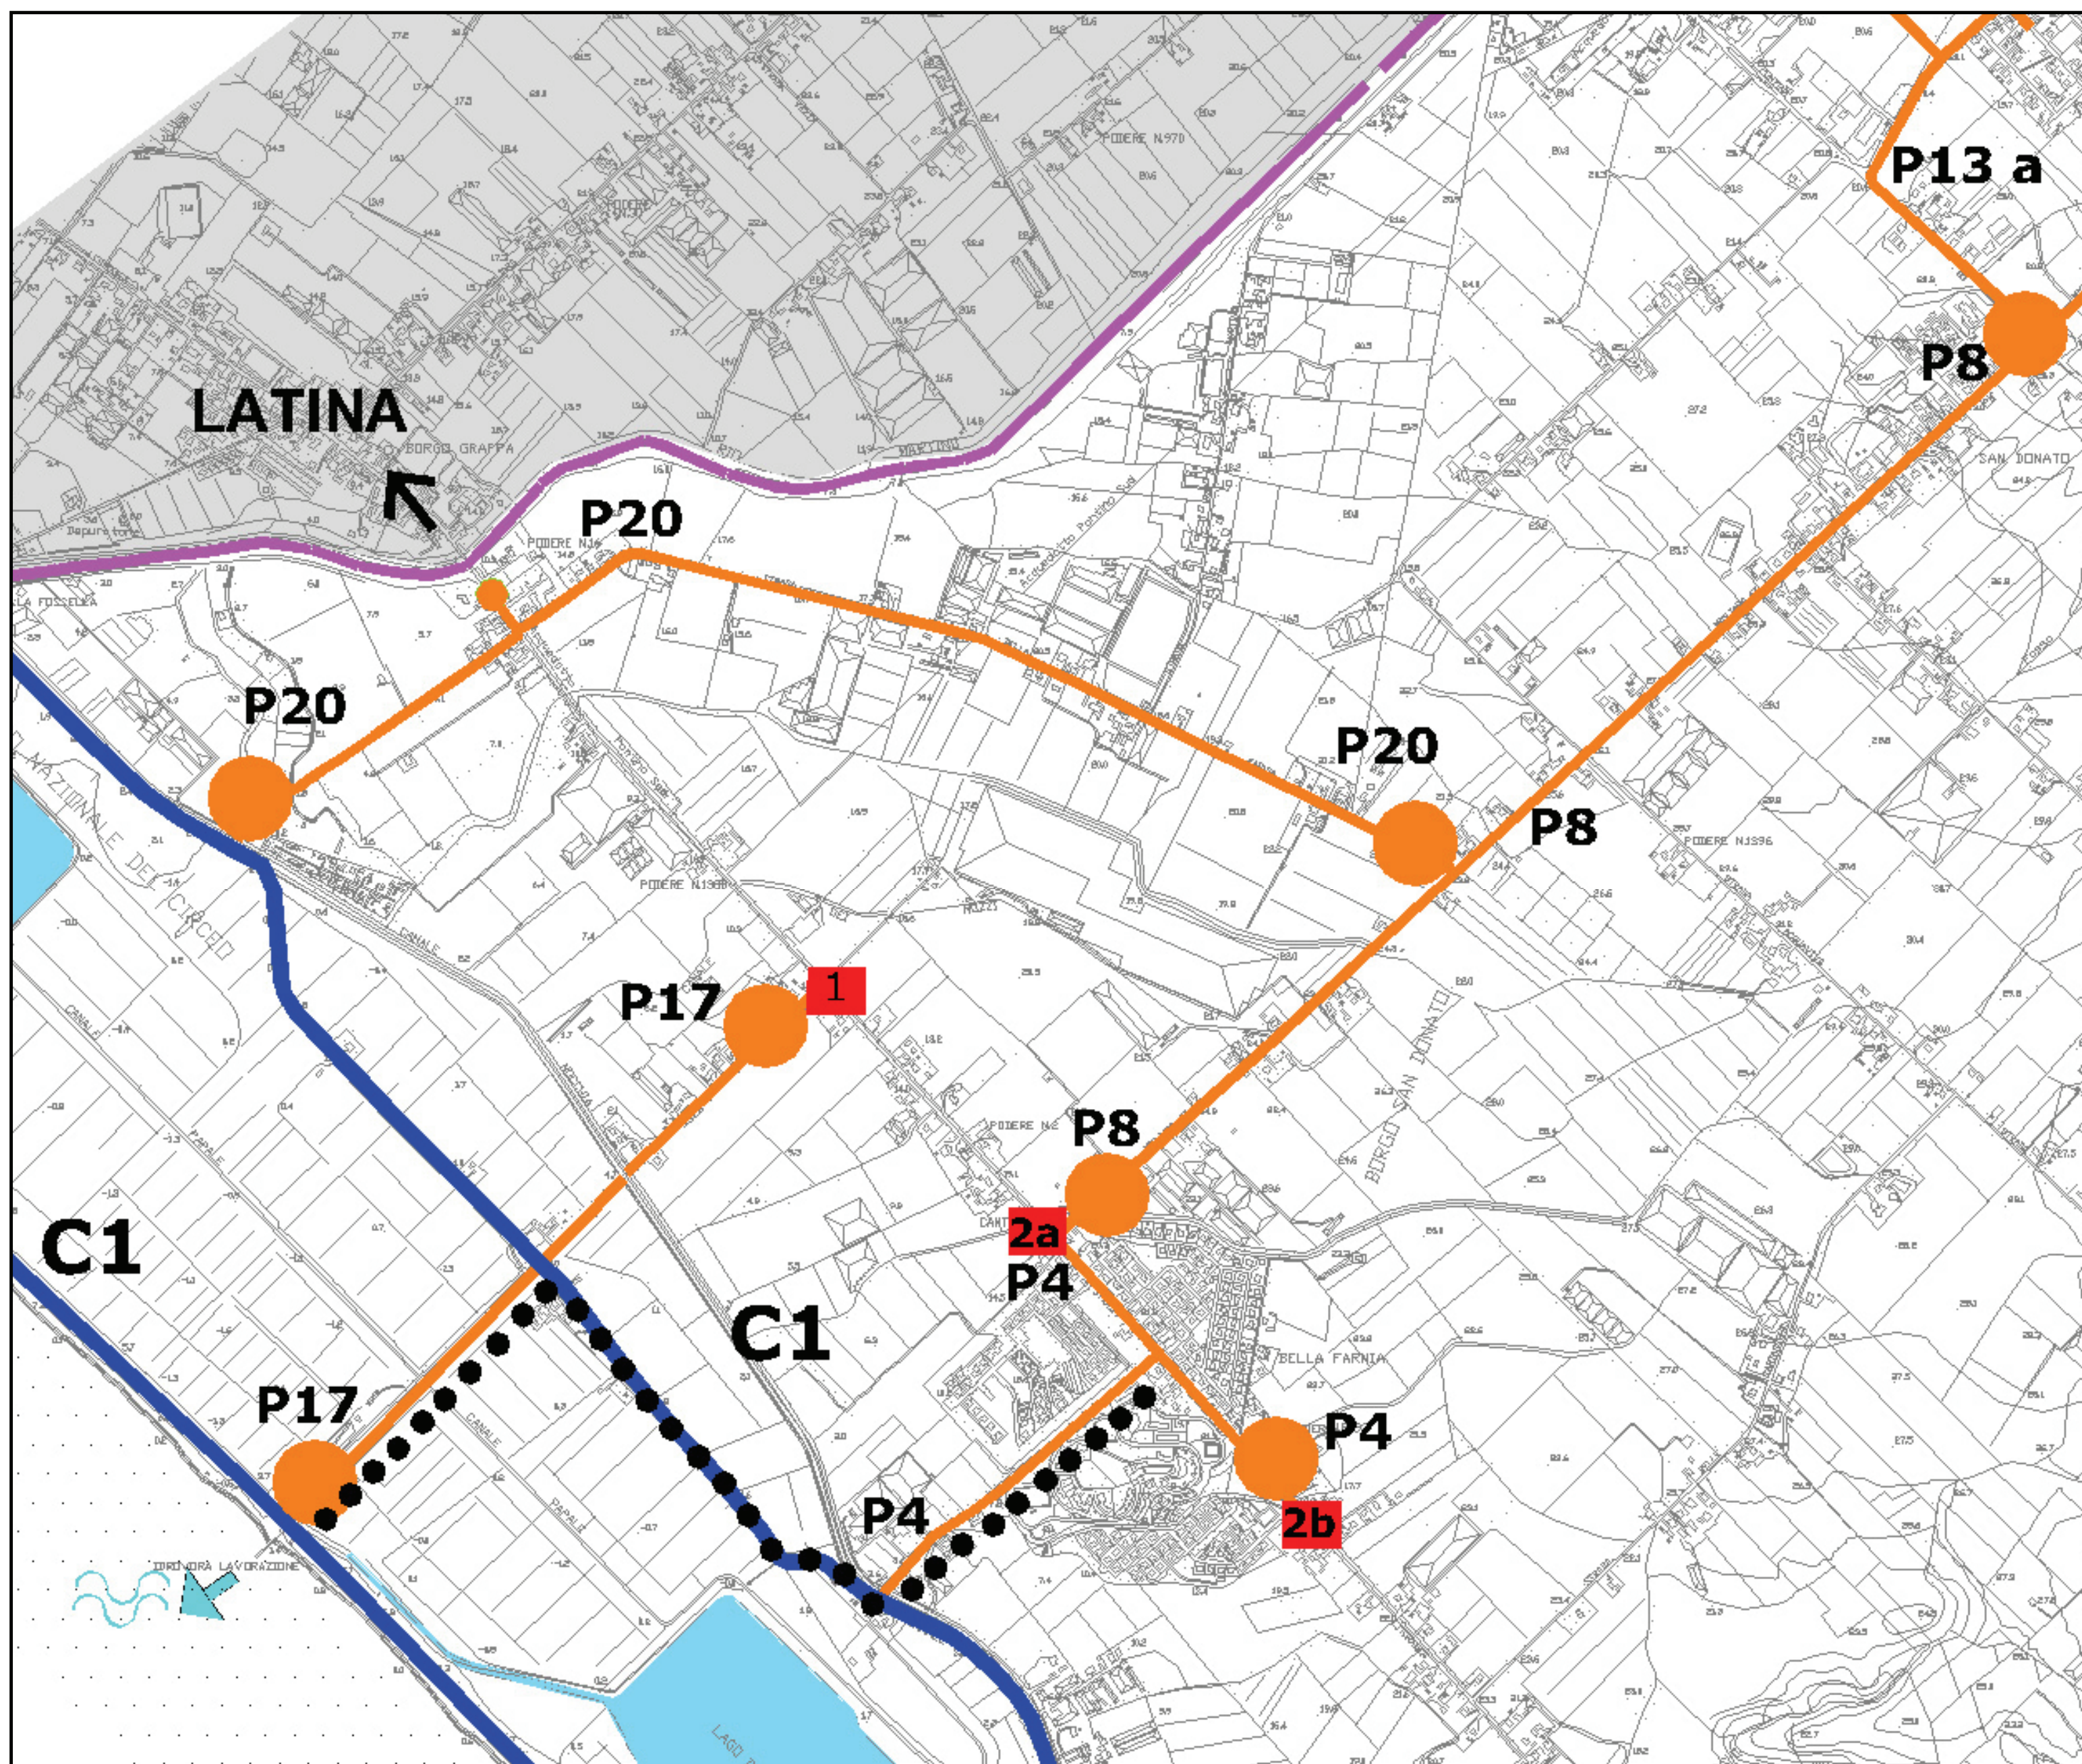

P4 "BELLAFARNIA" – P8 "SAN DONATO" P17 "LA BUFALARA" – P20 "AGRESTE"

LEGENDA

- CN** CIRCUITI 1/2
- PN** PERCORSI 1/ 19
- PN** PERCORSO "ANELLO VERDE"
- PARCHEGGI DI SCAMBIO
- PRINCIPALI ACCESSI AL MARE
- ACCESSI ALLA FORESTA DEMANIALE
- ...** TRATTO REALIZZATO
- PERCORSI INTERNI ALLA FORESTA
- CONFINE COMUNALE