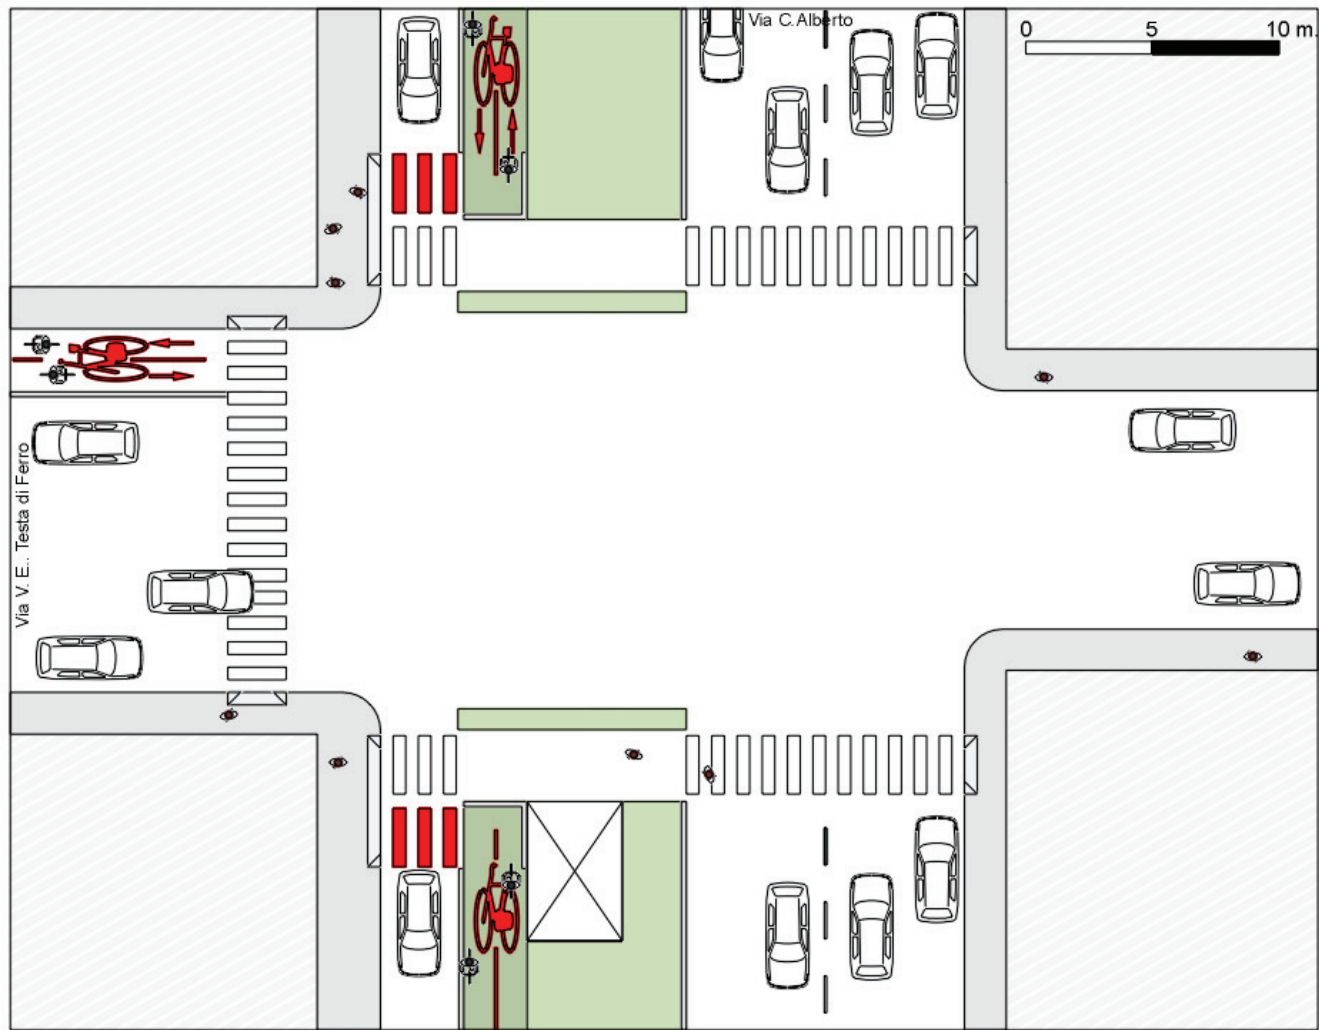

Esempi di sistemazioni della rete ciclabile urbana

Incroccio Via Carlo Alberto - Via V. Emanuele Testa di Ferro

Via Carlo Alberto

Circonvallazione - Giardini Comunali

Sezione Tipo

Direzione Ponte Giovanni XXIII - Mare